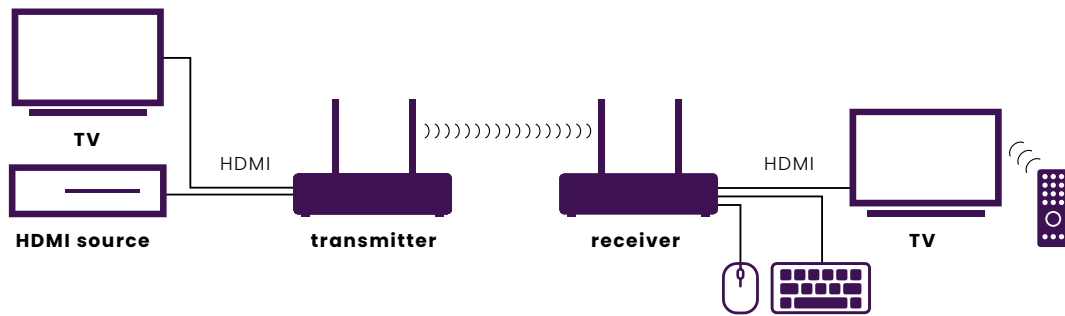

TV Anywhere Wireless HD